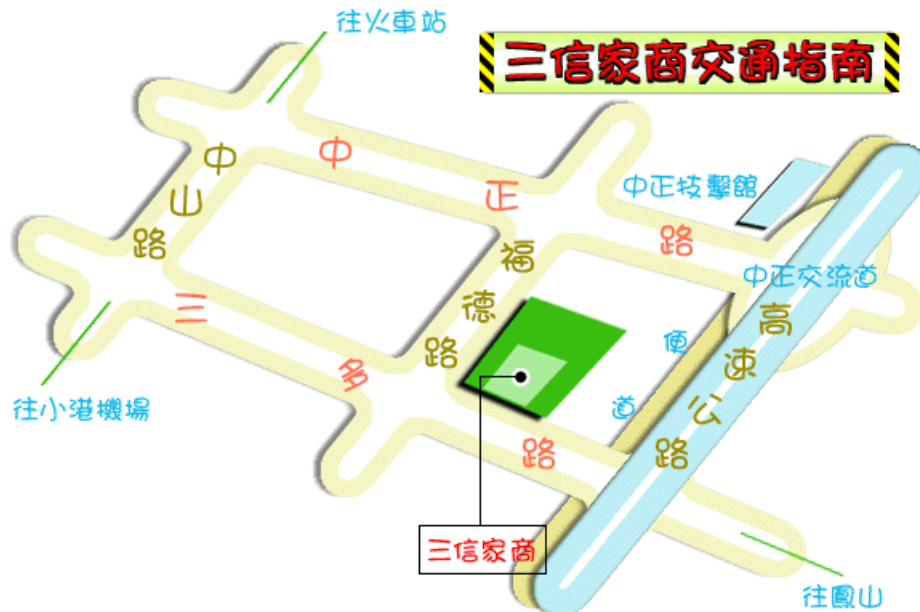

104 年內（外）科專科護理師甄審筆試考場地點公告

一、考場地點：高雄市私立三信家商（高雄市苓雅區三多一路 186 號）

二、網址：<http://www.sanhsin.edu.tw/>

三、交通路線：請參閱該校網址（首頁/校園環境/交通指南）

四、大眾運輸系統

（一）公車（高雄客運）

“三信家商站”下車：11、37、52、70、81、98、100。

（二）高雄捷運

“08 五塊厝站”或“09 技擊站”下車，步行約 1 公里。