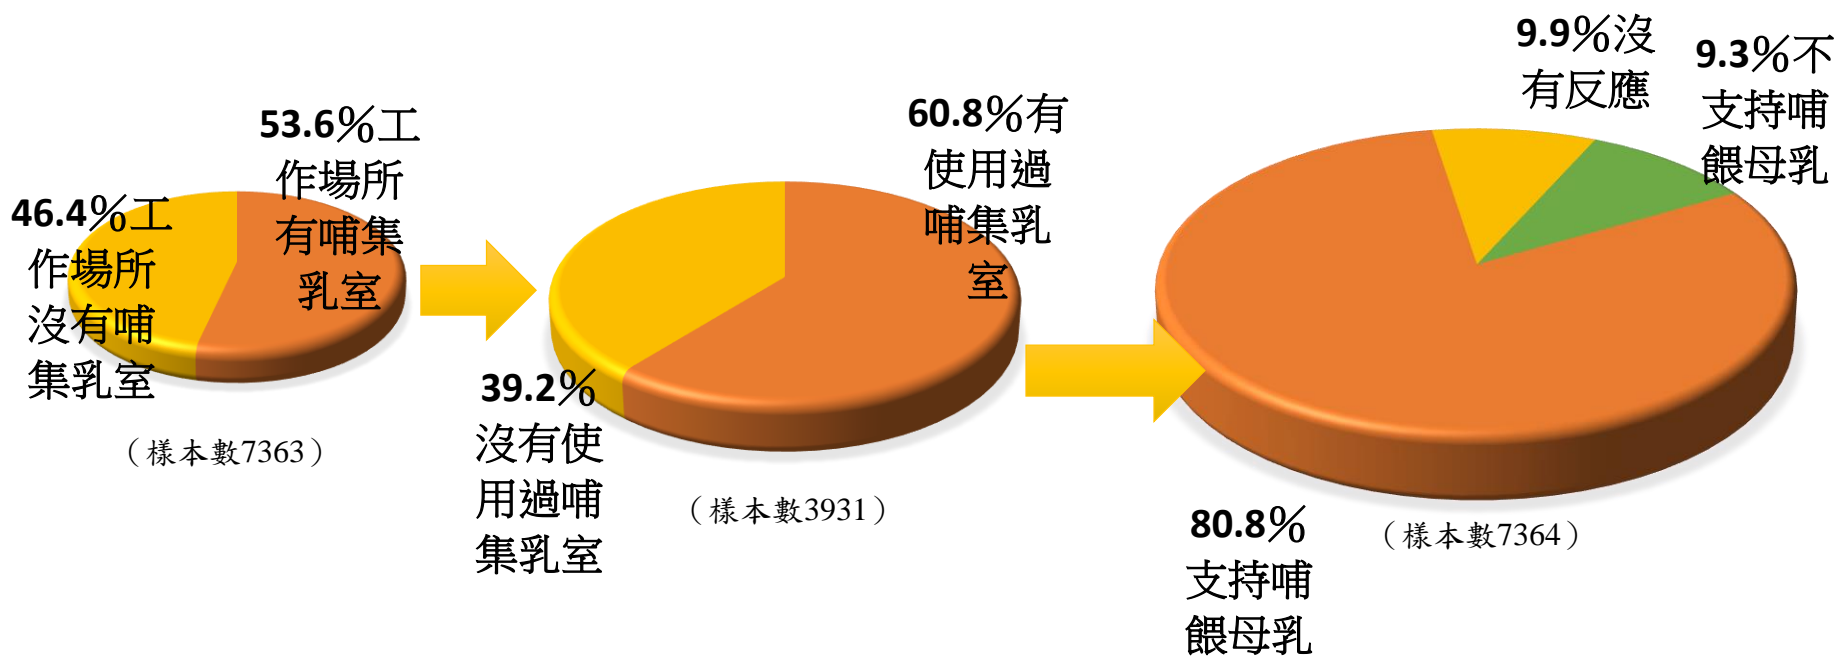

全國哺集乳室類別比率

資料來源:105年12月各地方政府提報資料

註1：全國哺集乳室3,122處(含依法設置2,204處及自願設置918處)。

註2：部分設置類別家數甚少未納入統計致百分比總和未達100。

工作場所哺集乳室使用情形

資料來源: 國民健康署105年縣市母乳哺育率調查

題目1: 請問您的工作場所有沒有哺集乳室

題目2: 請問您有沒有在工作場所的哺集乳室哺餵母乳或擠乳經驗