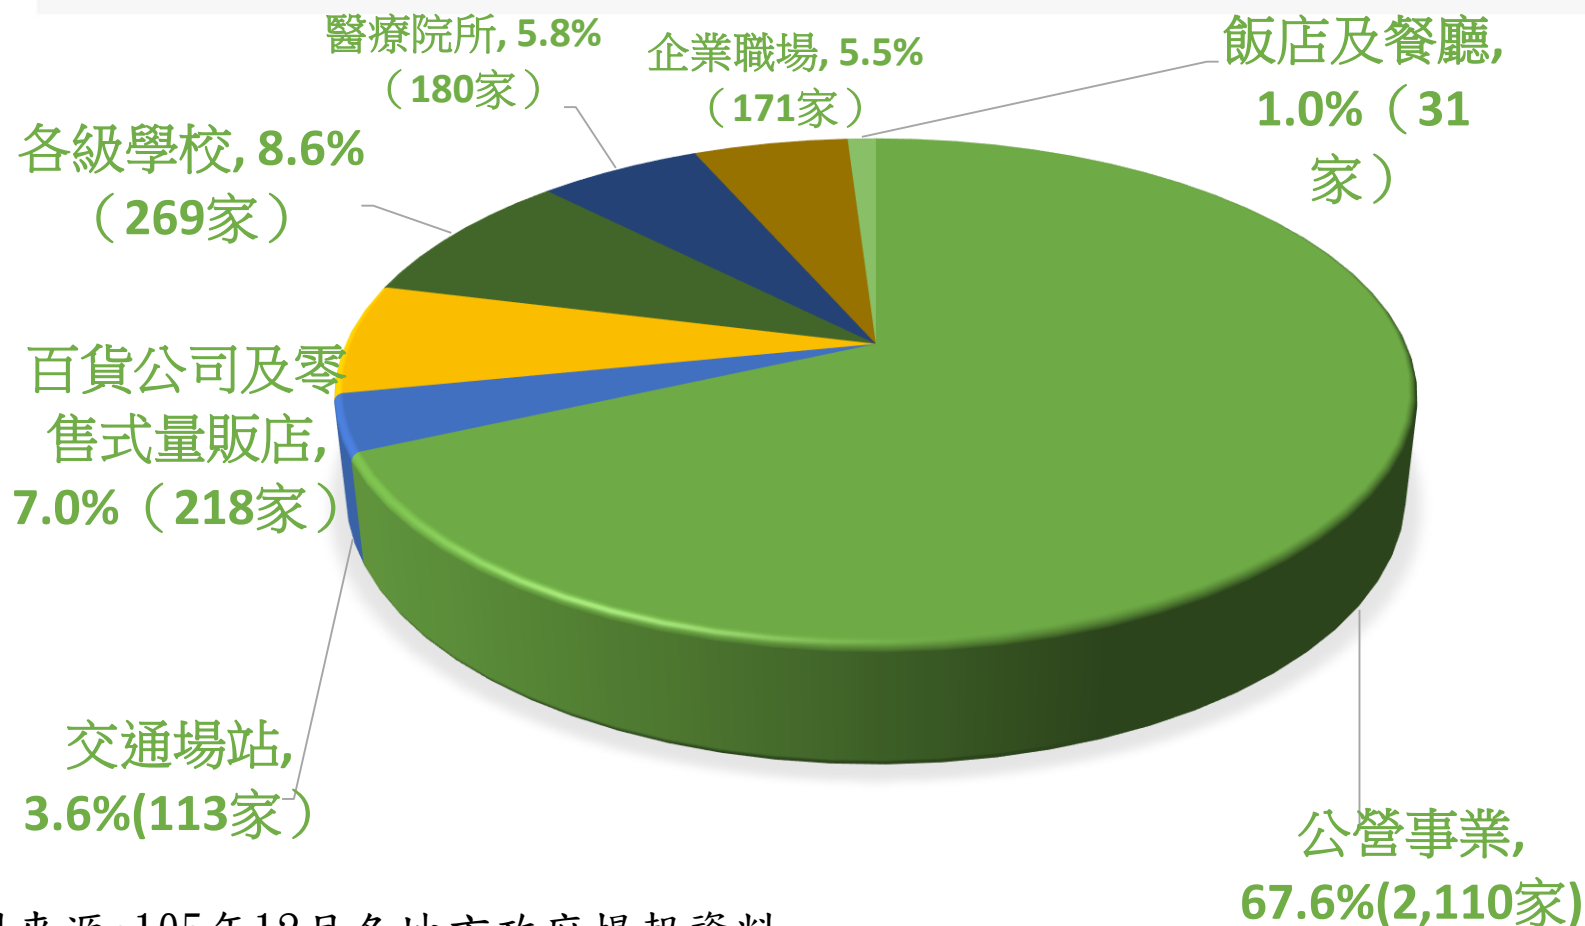

全國哺集乳室類別比率

資料來源:105年12月各地方政府提報資料

註1：全國哺集乳室3,122處(含依法設置2,204處及自願設置918處)。

註2：部分設置類別家數甚少未納入統計致百分比總和未達100。

工作場所哺集乳室使用情形

資料來源: 國民健康署105年縣市母乳哺育率調查

題目1: 請問您的工作場所有沒有哺集乳室

題目2: 請問您有沒有在工作場所的哺集乳室哺餵母乳或擠乳經驗