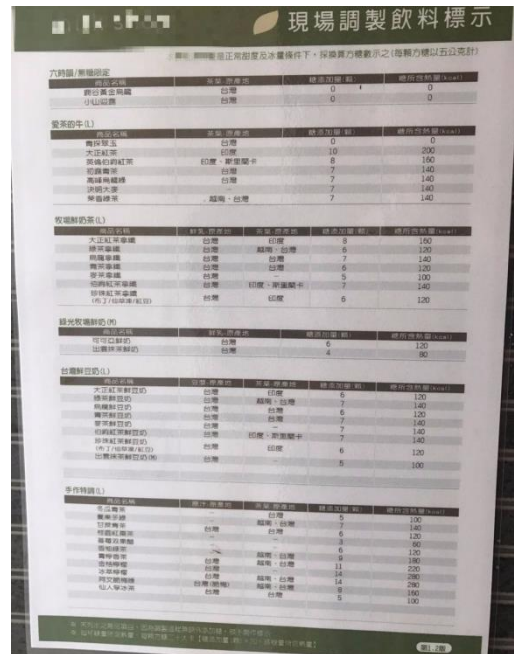

新聞稿附件

以立牌形式標示

以立牌形式標示

以張貼形式標示

以張貼形式標示

以菜單形式標示

以菜單形式標示