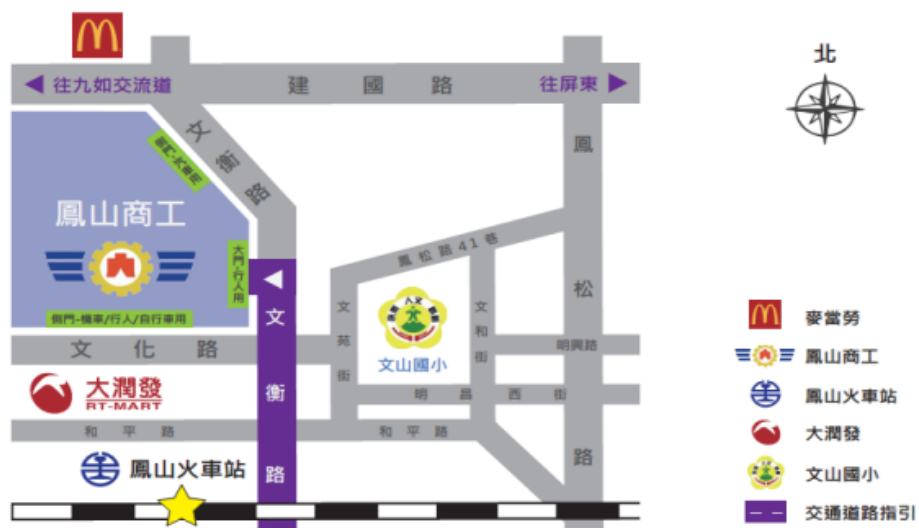

110 年度專科護理師筆試甄審

【考場地點公告】

新北考區

- 一、考場地點：亞東科技大學
- 二、考場地址：220303新北市板橋區四川路二段58號
- 三、學校網址：<https://www.aeust.edu.tw/>
- 四、交通方式：<https://www.aeust.edu.tw/p/404-1000-488.php?Lang=zh-tw>

■ 捷運

- 台北市及新北市搭捷運板南線往頂埔方向直接至亞東醫院站下車(2或3號出口)
- 土城及樹林民眾搭捷運土城線往南港方向直接至亞東醫院站下車(2或3號出口)

臺中考區

- 一、考場地點：弘光科技大學
- 二、考場地址：433304臺中市沙鹿區臺灣大道六段1018號
- 三、學校網址：<https://www.hk.edu.tw/>
- 四、交通方式：<https://www.hk.edu.tw/traffic-routes/>

■ 公車或火車

搭客運公車往台中者：

- 經中港交流道(或台中車站)的班次，下交流道後至臺灣大道再轉乘市區公車300~310號，在「弘光科技大學」站下車(車程約20分鐘)。

自外縣市搭山線火車或搭客運至臺中火車站者：

- 搭乘臺中火車站的市區公車300~310號或往大甲、清水、梧棲的班車在「弘光科技大學」站下車(車程約50分鐘)。

■ 搭海線火車者：

- 請在沙鹿火車站下車後，至巨業客運沙鹿總站(沙鹿火車站 - 步行中正路 - 左轉沙田路 - 右轉中山路)搭往臺中的班車，在「弘光科技大學」站下車(車程約10分鐘)。

■ 高鐵

- 抵達高鐵台中站後，搭乘計程車至學校約30鐘；亦可搭乘高鐵台中站和欣客運161路至臺中榮總(東海大學站)，再轉乘市區公車300~310號，在「弘光科技大學」站下車(車程約5分鐘)。

高雄考區

一、考場地點：國立鳳山高級商工職業學校

二、考場地址：83052高雄市鳳山區文衡路51號

三、學校網址：<https://www.fsvs.ks.edu.tw/>

四、交通方式：<https://www.fsvs.ks.edu.tw/p/412-1003-2187.php?Lang=zh-tw>

■ 捷運

橘線鳳山站2號出口，左後轉沿曹公圳直走至鳳山火車站，接文衡路直走200公尺。

■ 火車