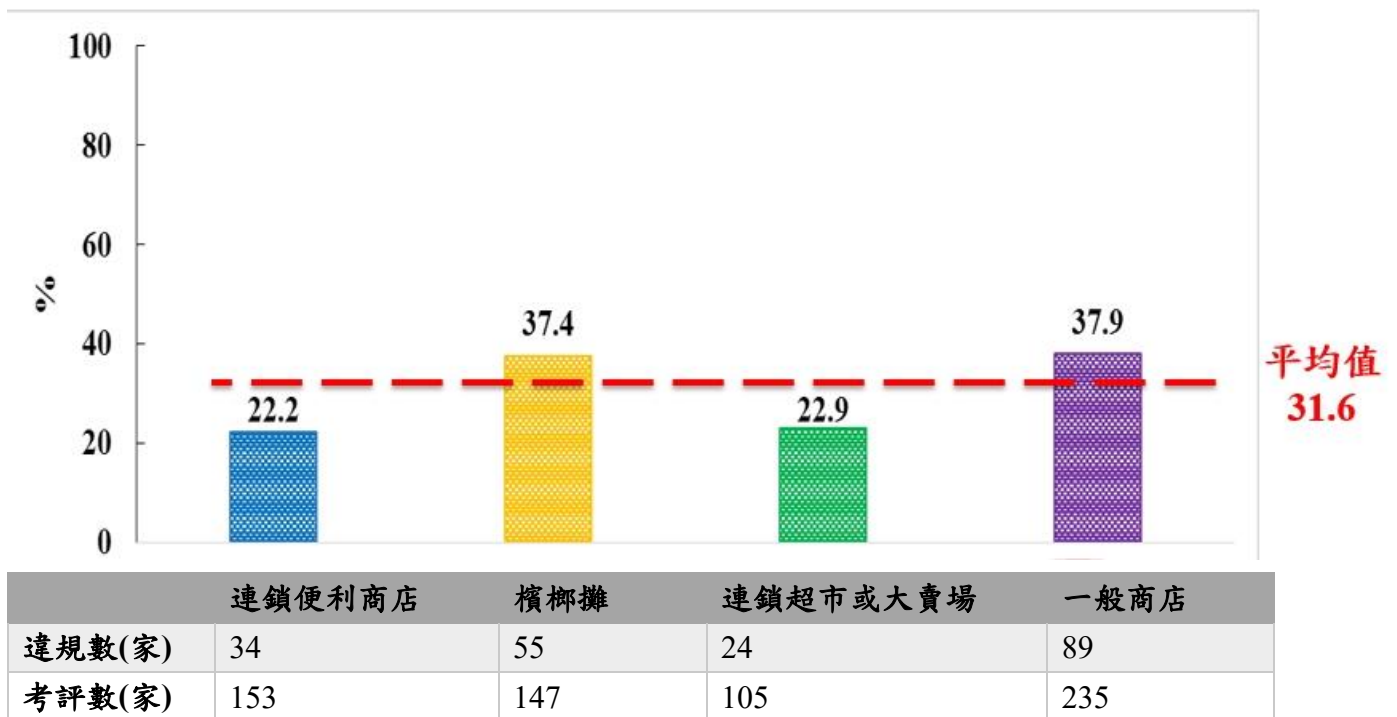

新聞稿附件：

圖一 110 年各類販菸場所違規賣菸情形

備註：違規賣菸率 (%) 定義：違規場所數/抽測場所總數\*100%

圖二 100-110 年販菸場所平均違規率