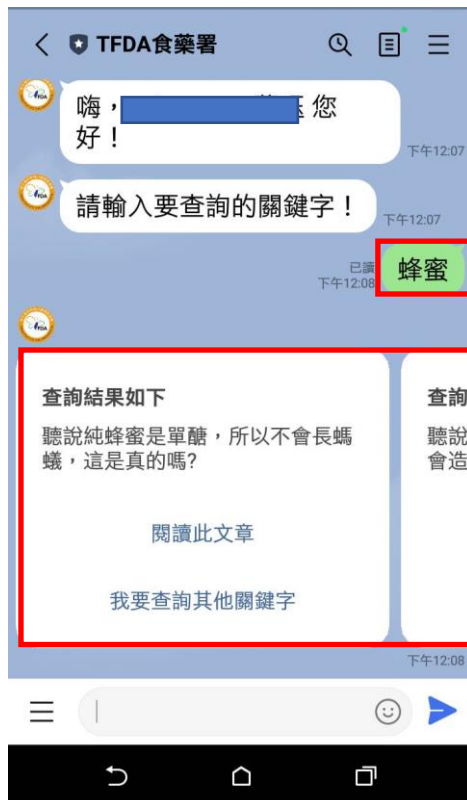

簡單兩步驟，「食藥闢謠機器人」助您查詢食藥網路訊息真假！

步驟一：於選單中點選「食藥闢謠機器人」，對話框即出現「嗨，000 您好！請輸入要查詢的關鍵字」。

步驟一：  
點選「食藥闢謠  
機器人」

對話框即出現「嗨，  
000 您好！請輸入  
要查詢的關鍵字！」

步驟二：輸入關鍵字，查詢結果即顯示於對話框。

步驟二：  
輸入關鍵字

查詢結果即顯示於對話框

現在就手刀加入 TFDA LINE@吧！