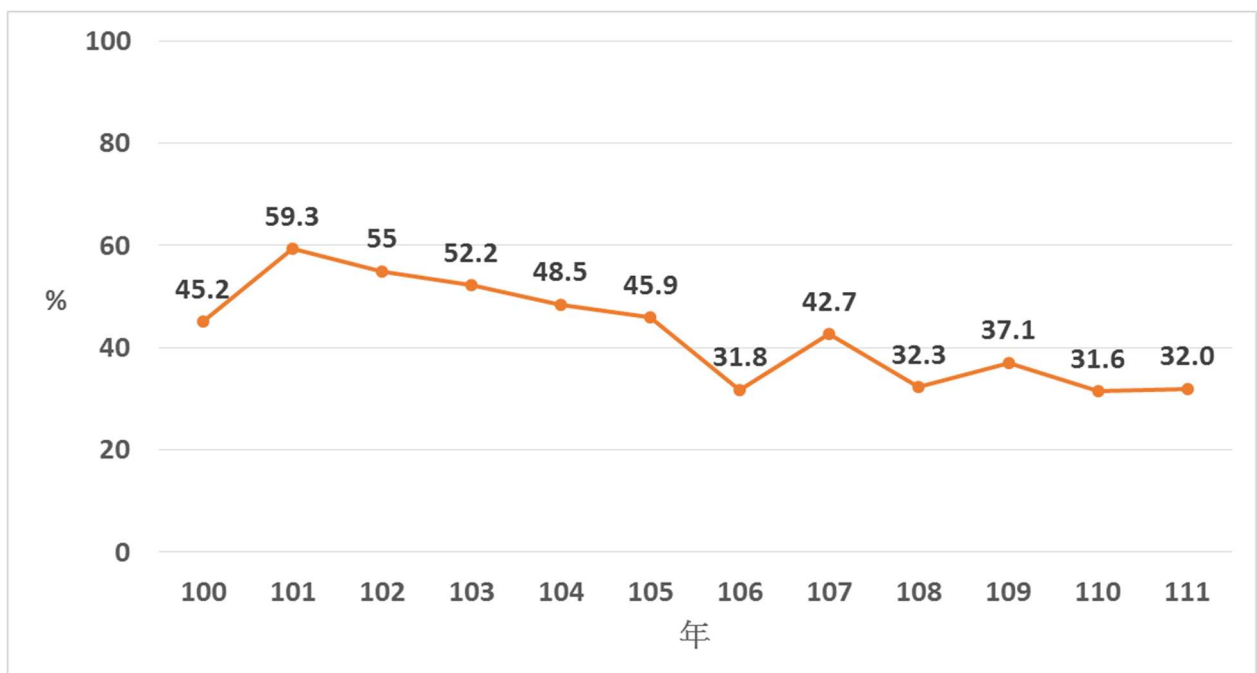

圖一 111年各類販菸場所違規賣菸情形

場所類型	連鎖便利商店	檳榔攤	連鎖超市或大賣場	一般商店
不合格家數	31	64	29	96
調查家數	165	151	109	238

圖二 歷年販菸場所平均違規率

圖三 警示圖文

戒菸專線0800-636363

備註：長、寬各為 420 毫米、297 毫米，或 297 毫米、210 毫米。