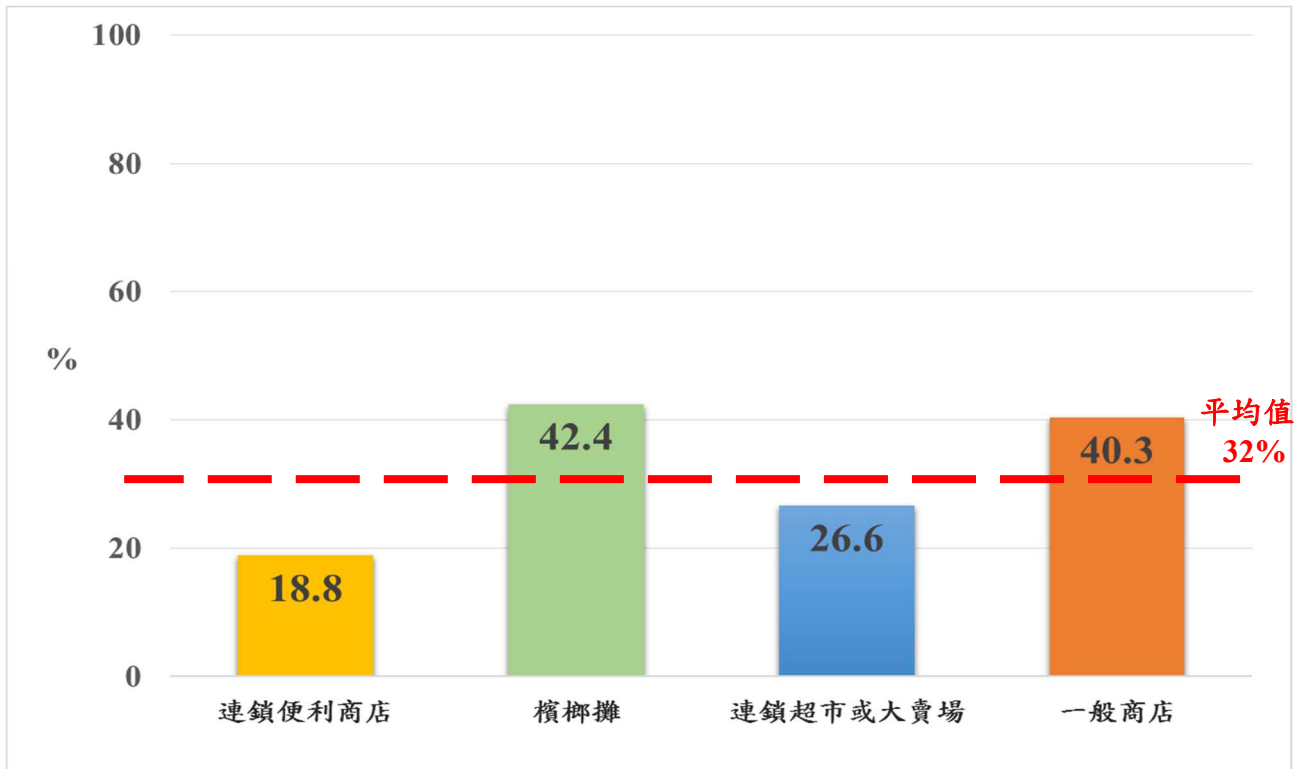

圖一 111年各類販菸場所違規賣菸情形

場所類型	連鎖便利商店	檳榔攤	連鎖超市或大賣場	一般商店
不合格家數	31	64	29	96
調查家數	165	151	109	238

圖二 歷年販菸場所平均違規率

圖三 警示圖文

戒菸專線0800-636363

備註：長、寬各為 420 毫米、297 毫米，或 297 毫米、210 毫米。