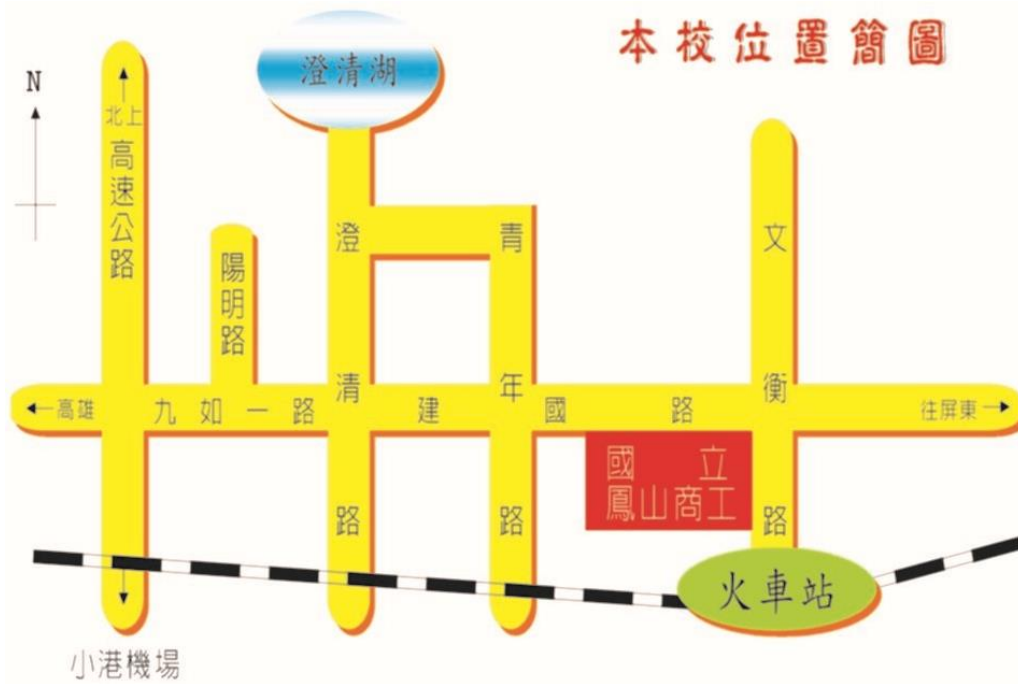

■火車

板橋火車站轉乘捷運板南線往頂埔方向至亞東醫院站下車(2 或 3 號出口)

臺中考區

一、考場地點：**靜宜大學**

二、考場地址：臺中市沙鹿區臺灣大道 7 段 200 號

三、學校網址：<https://www.pu.edu.tw/>

四、交通方式：https://www.pu.edu.tw/p/406-1000-2733_r192.php?Lang=zh-tw

■公車或火車

搭火車經山線至臺中火車站：

- ◆抵達台中火車站後，請至前站出口處轉乘優化公車 300~310 號(車程約 50 分鐘)，並於靜宜大學站下車。搭乘 301 公車，可直接入校。

■高鐵

搭乘和欣客運 161 路：

- ◆抵達高鐵台中站後，請搭乘和欣客運 161 路至榮總/東海大學站下車(車程約 40 分鐘)，再轉乘優化公車 300~310 號(車程約 15 分鐘)，於靜宜大學站下車。搭乘 301 公車，可直接入校。

搭乘區間車：

- ◆抵達高鐵台中站後，請步行至新烏日車站搭乘台鐵區間車前往沙鹿火車站，再轉乘計程車前往靜宜大學，或步行 5 分鐘至中山路全家沙鹿巨業店前搭乘「往台中方向」的公車，並在靜宜大學站下車；或可搭乘 162 公車直接入校。

搭乘台中捷運：

- ◆抵達高鐵台中站後，請步行至捷運台中高鐵站搭乘前往市政府站下車，轉乘優化公車 300~310 號(車程約 25 分鐘)，並於靜宜大學站下車。

高雄考區

一、考場地點：國立鳳山高級商工職業學校

二、考場地址：高雄市鳳山區文衡路 51 號

三、學校網址：<https://www.fsvs.khc.edu.tw/>

四、交通方式：<https://www.fsvs.khc.edu.tw/p/405-1003-53492,c3788.php?Lang=zh-tw>

■捷運

- ◆從捷運鳳山站 2 號出口沿曹公圳約走 10-15 分路程即可到鳳山火車站，沿著文衡路直走約 3 分鐘路程，便可到達本校。
- ◆從捷運凹子底站 2 號出口外站牌轉搭紅 33 路到鳳山商工站下車。
- ◆捷運衛武營站可以搭橋 7 坐到鳳山站走 15 分鐘路程。